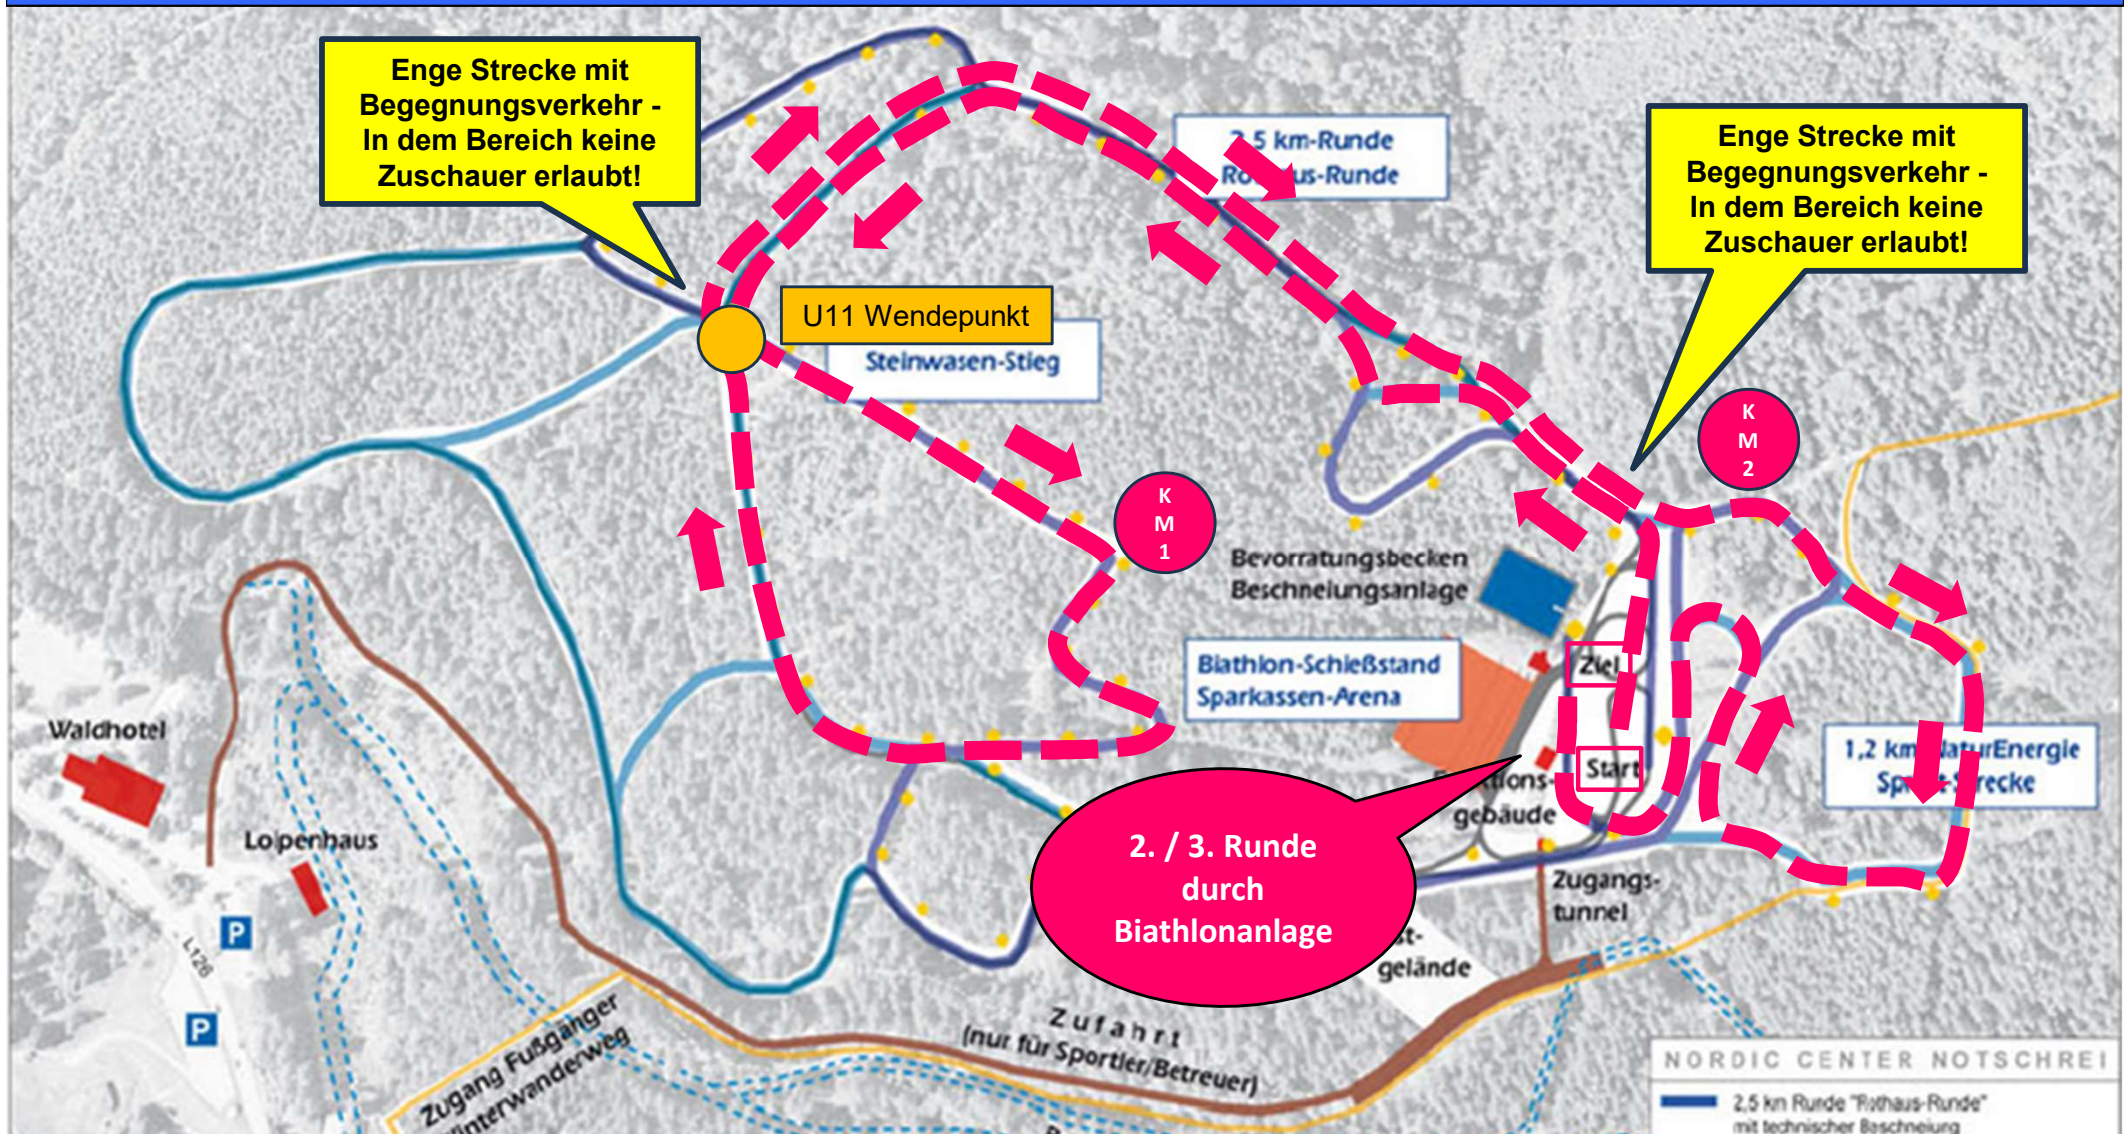

NORDIC CENTER - ÜBERSICHTSPLAN

Zuschauer - bitte die Strecke schonen und nicht betreten!

Ba-Wü-Meisterschaften 2024

Skiclub Schluchsee

03.02.2024

Sprint-Runden 0,9 u. 1,3 km

NORDIC CENTER - ÜBERSICHTSPLAN

Zuschauer - bitte die Strecke schonen und nicht betreten!

Ba-Wü-Meisterschaften 2024
Skiclub Schluchsee
04.02.2024
2,7 Km Runde