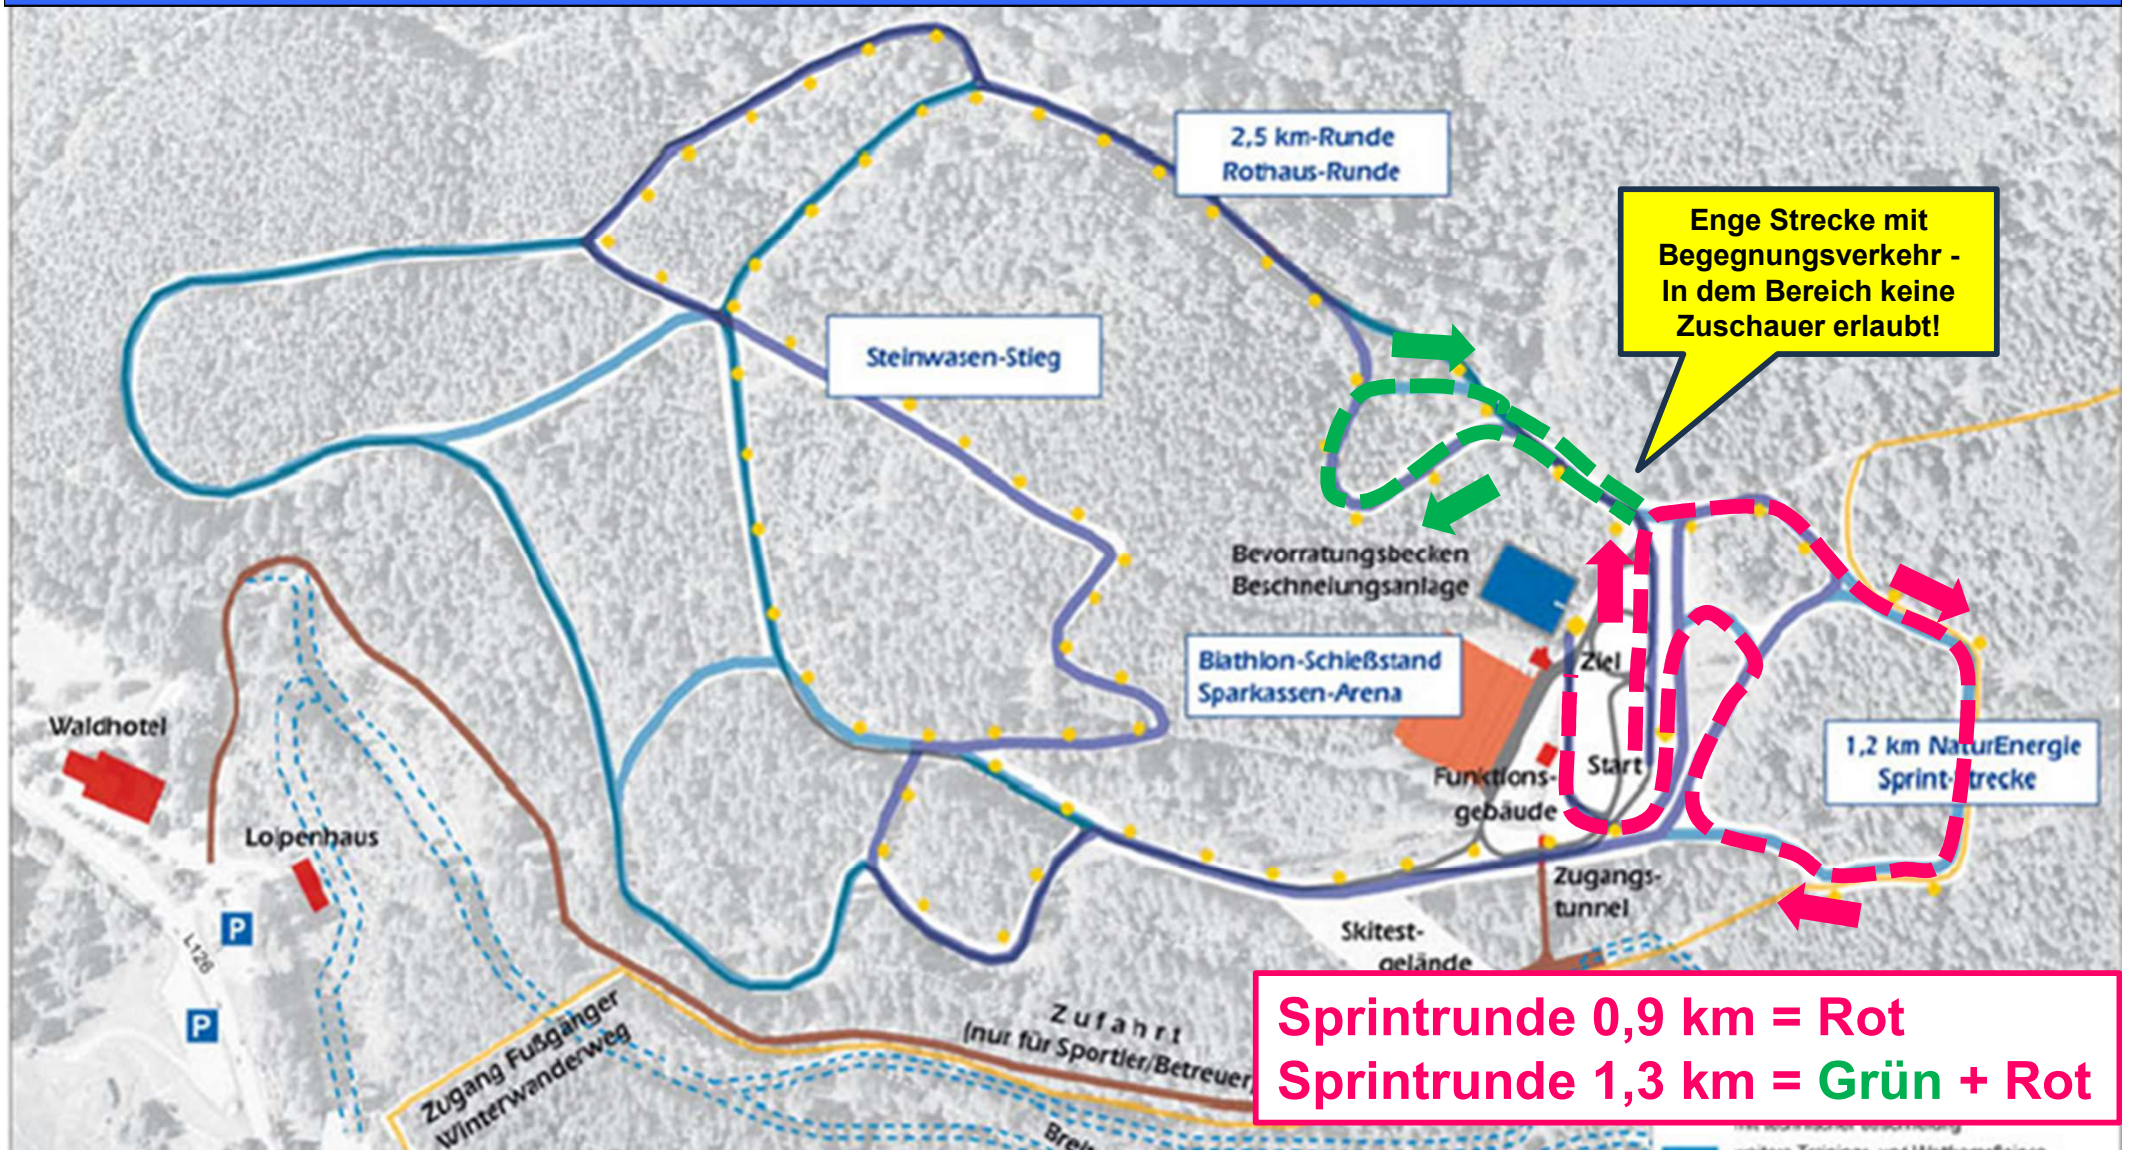

NORDIC CENTER - ÜBERSICHTSPLAN

Zuschauer - bitte die Strecke schonen und nicht betreten!

Ba-Wü-Meisterschaften 2024

Skiclub Schluchsee

03.02.2024

Sprint-Runden 0,9 u. 1,3 km

NORDIC CENTER - ÜBERSICHTSPLAN

Zuschauer - bitte die Strecke schonen und nicht betreten!

Ba-Wü-Meisterschaften 2024
Skiclub Schluchsee
04.02.2024
2,7 Km Runde